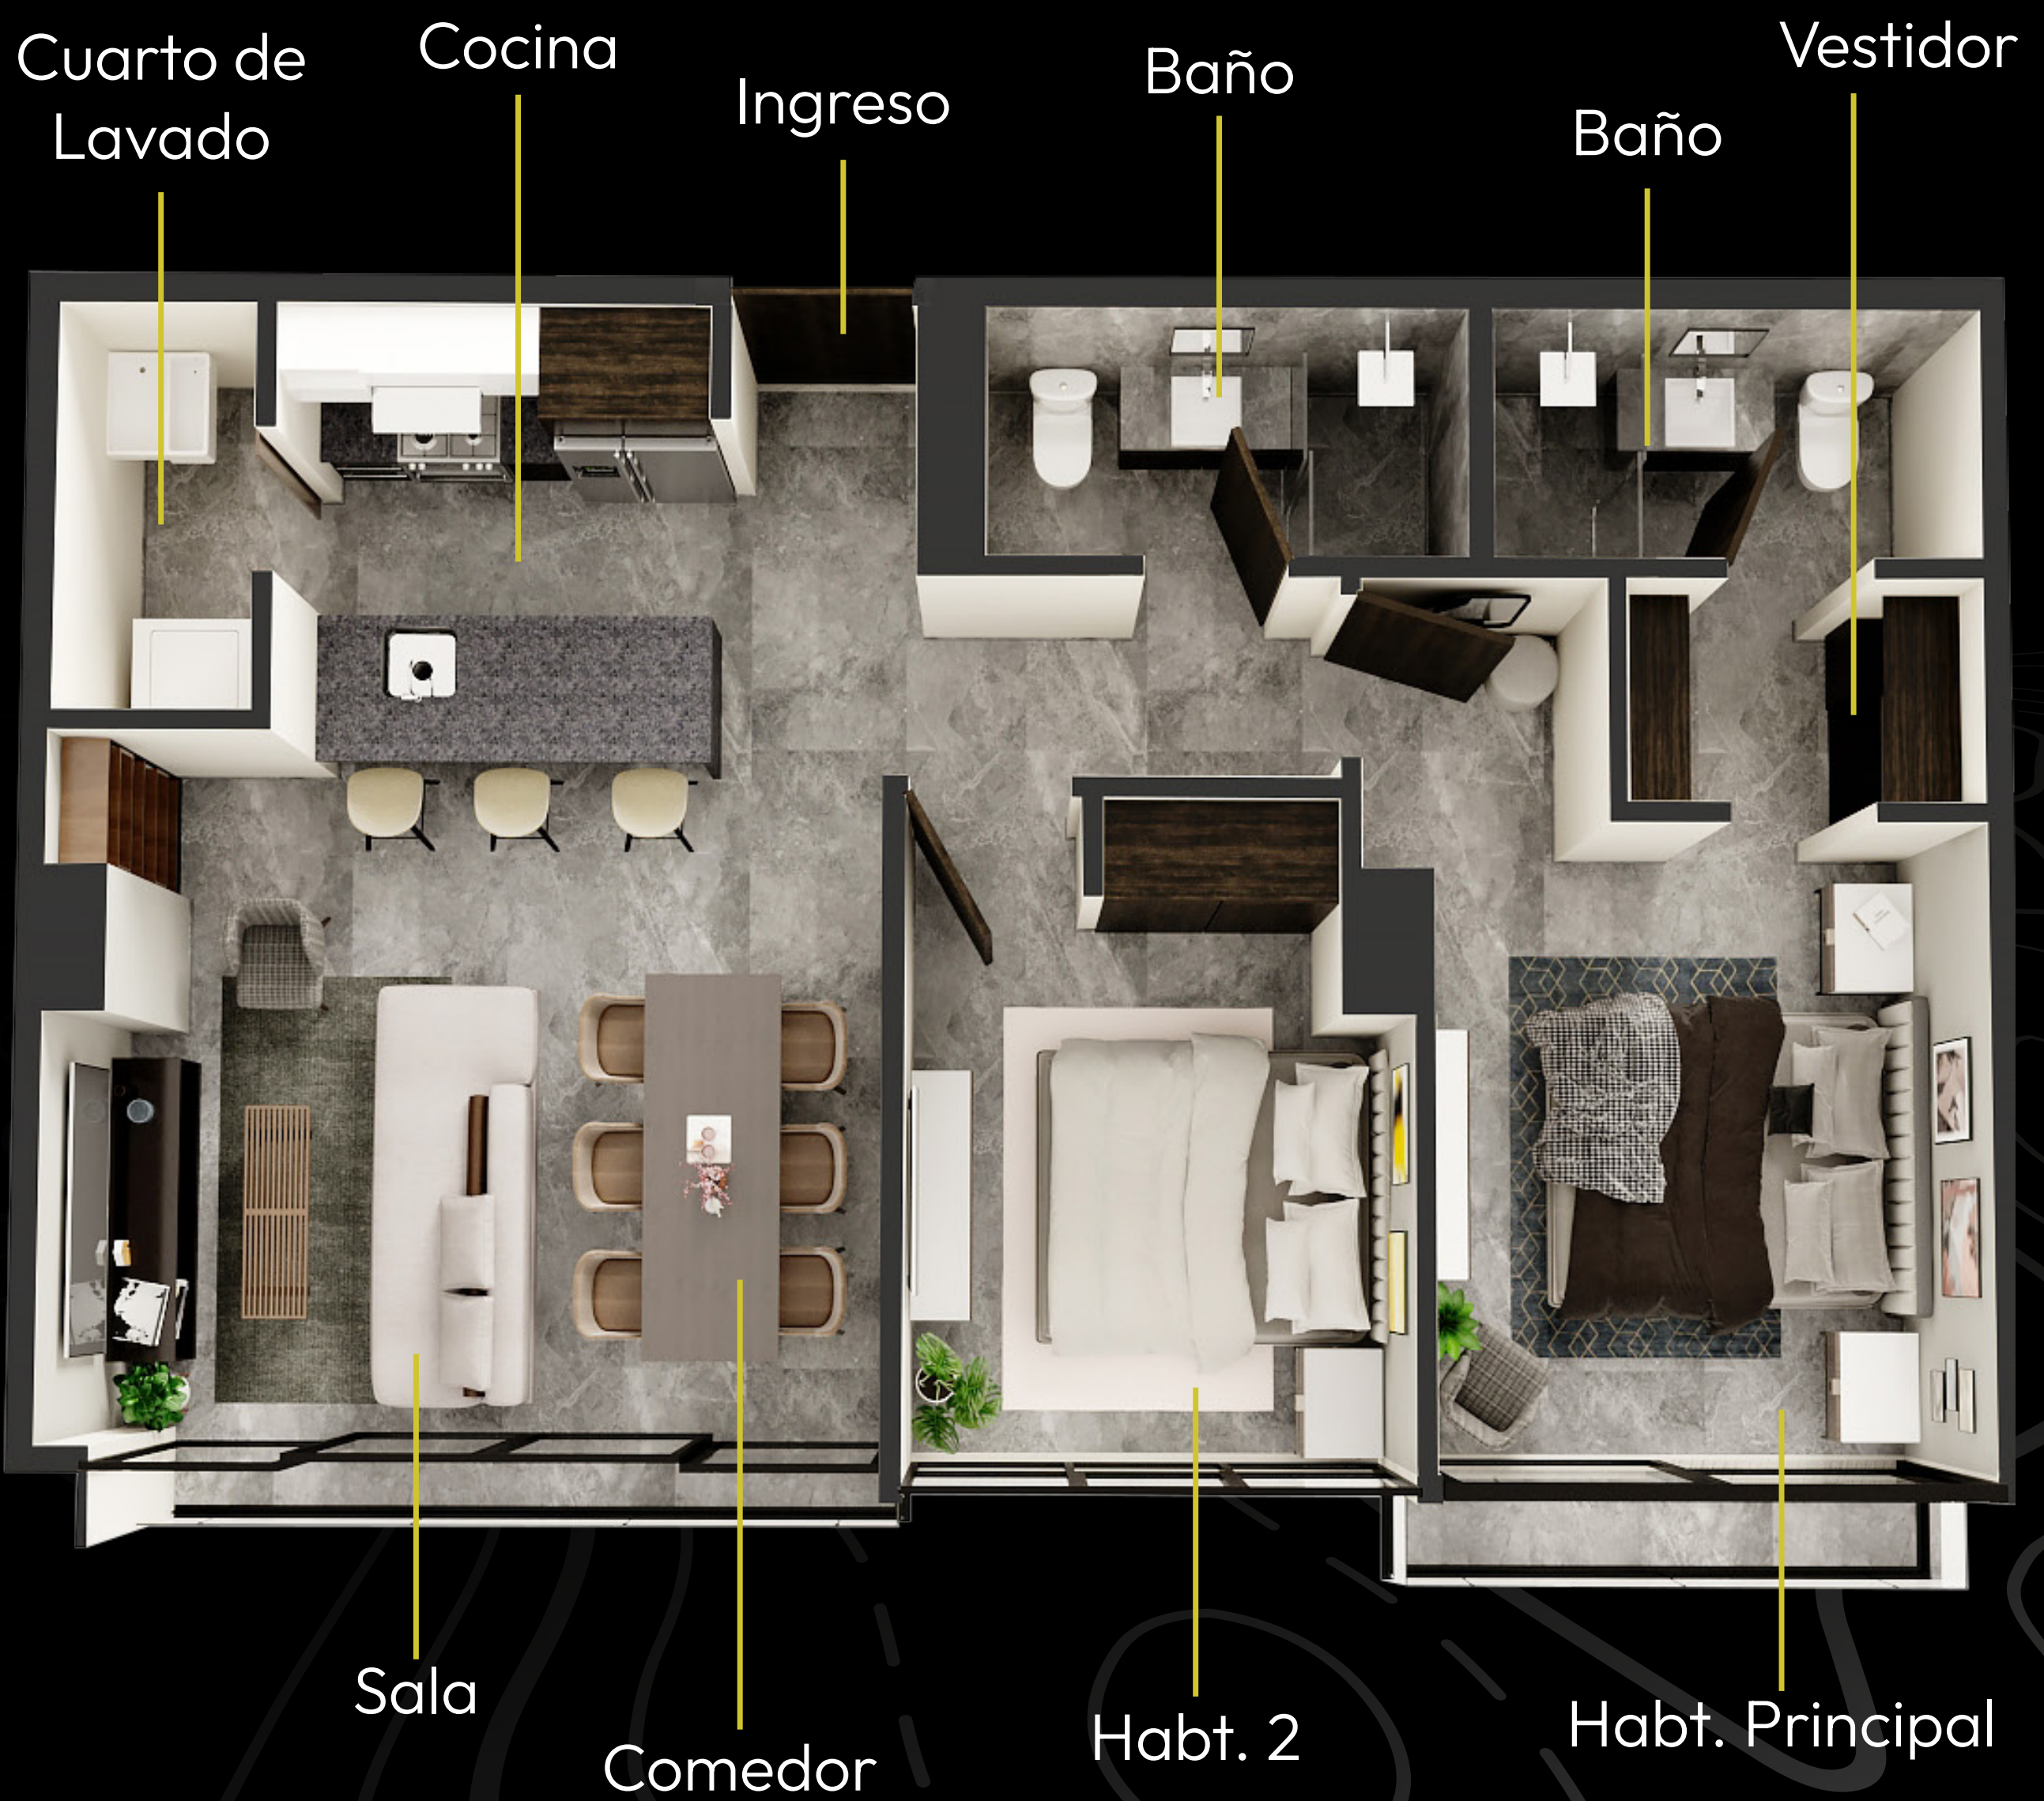

Lobby de acceso controlado

Seguridad 24/7

TU DEPA CON

MÁRMOL

ELEGANCIA NATURAL

MODELLOS

Departamentos de **1, 2 y 3 recámaras**
en el corazón de Zona Minerva

EL LUJO DE ELEGIR

Eros

60 m²

1 Habitación

Apolo

66 m²

2 Habitaciones

Cronos

74 m²

2 Habitaciones

Ares

85 m²

2 Habitaciones
Vista panorámica

VERTICAL LUXURY
LUXIA[®]
JUSTO SIERRA

AGENDA TU VISITA Y CONOCE
LUXIA JUSTO SIERRA

AV. JUAN PALOMAR Y ARIAS 127

L - D 10:00 A.M. - 7:00 P.M.