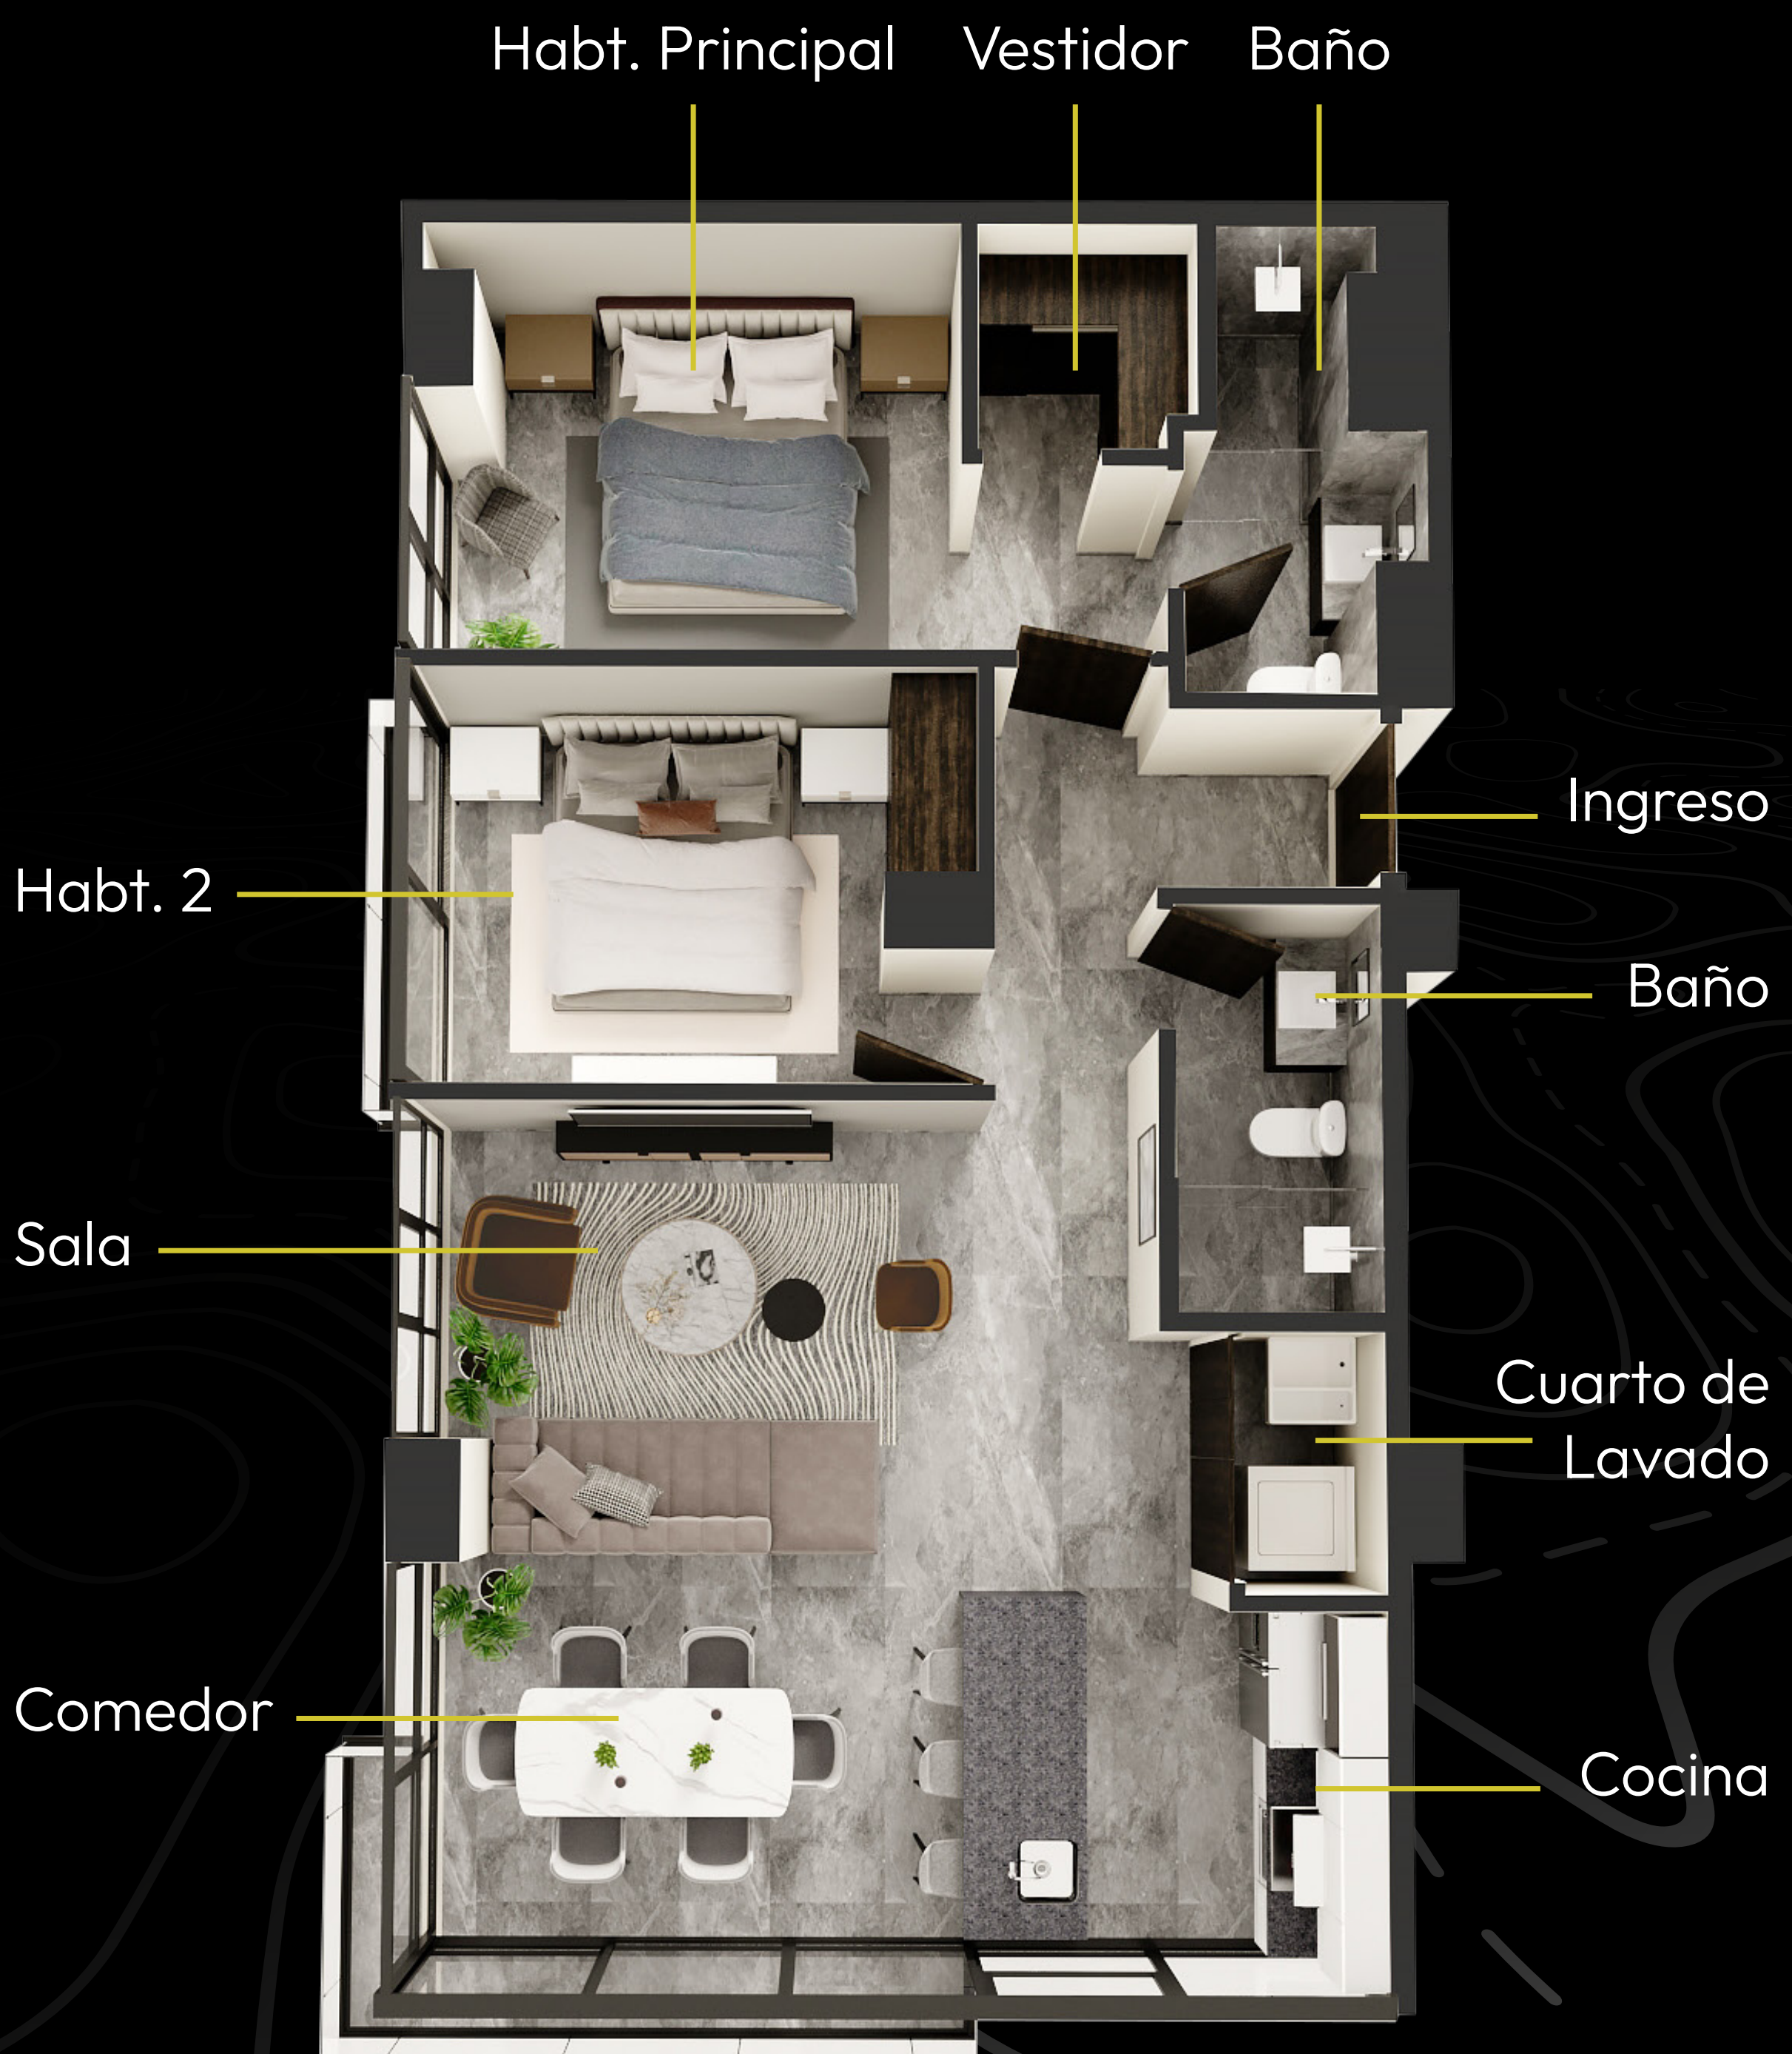

Lobby de acceso controlado

Seguridad 24/7

TU DEPA CON

MÁRMOL

ELEGANCIA NATURAL

MODELLOS

Departamentos de **1, 2 y 3 recámaras**
en el corazón de Zona Minerva

EL LUJO DE ELEGIR

Eros

60 m²

1 Habitación

Apolo

66 m²

2 Habitaciones

Cronos

74 m²

2 Habitaciones

Ares

85 m²

2 Habitaciones
Vista panorámica

VERTICAL LUXURY
LUXIA[®]
JUSTO SIERRA

AGENDA TU VISITA Y CONOCE
LUXIA JUSTO SIERRA

AV. JUAN PALOMAR Y ARIAS 127

L - D 10:00 A.M. - 7:00 P.M.