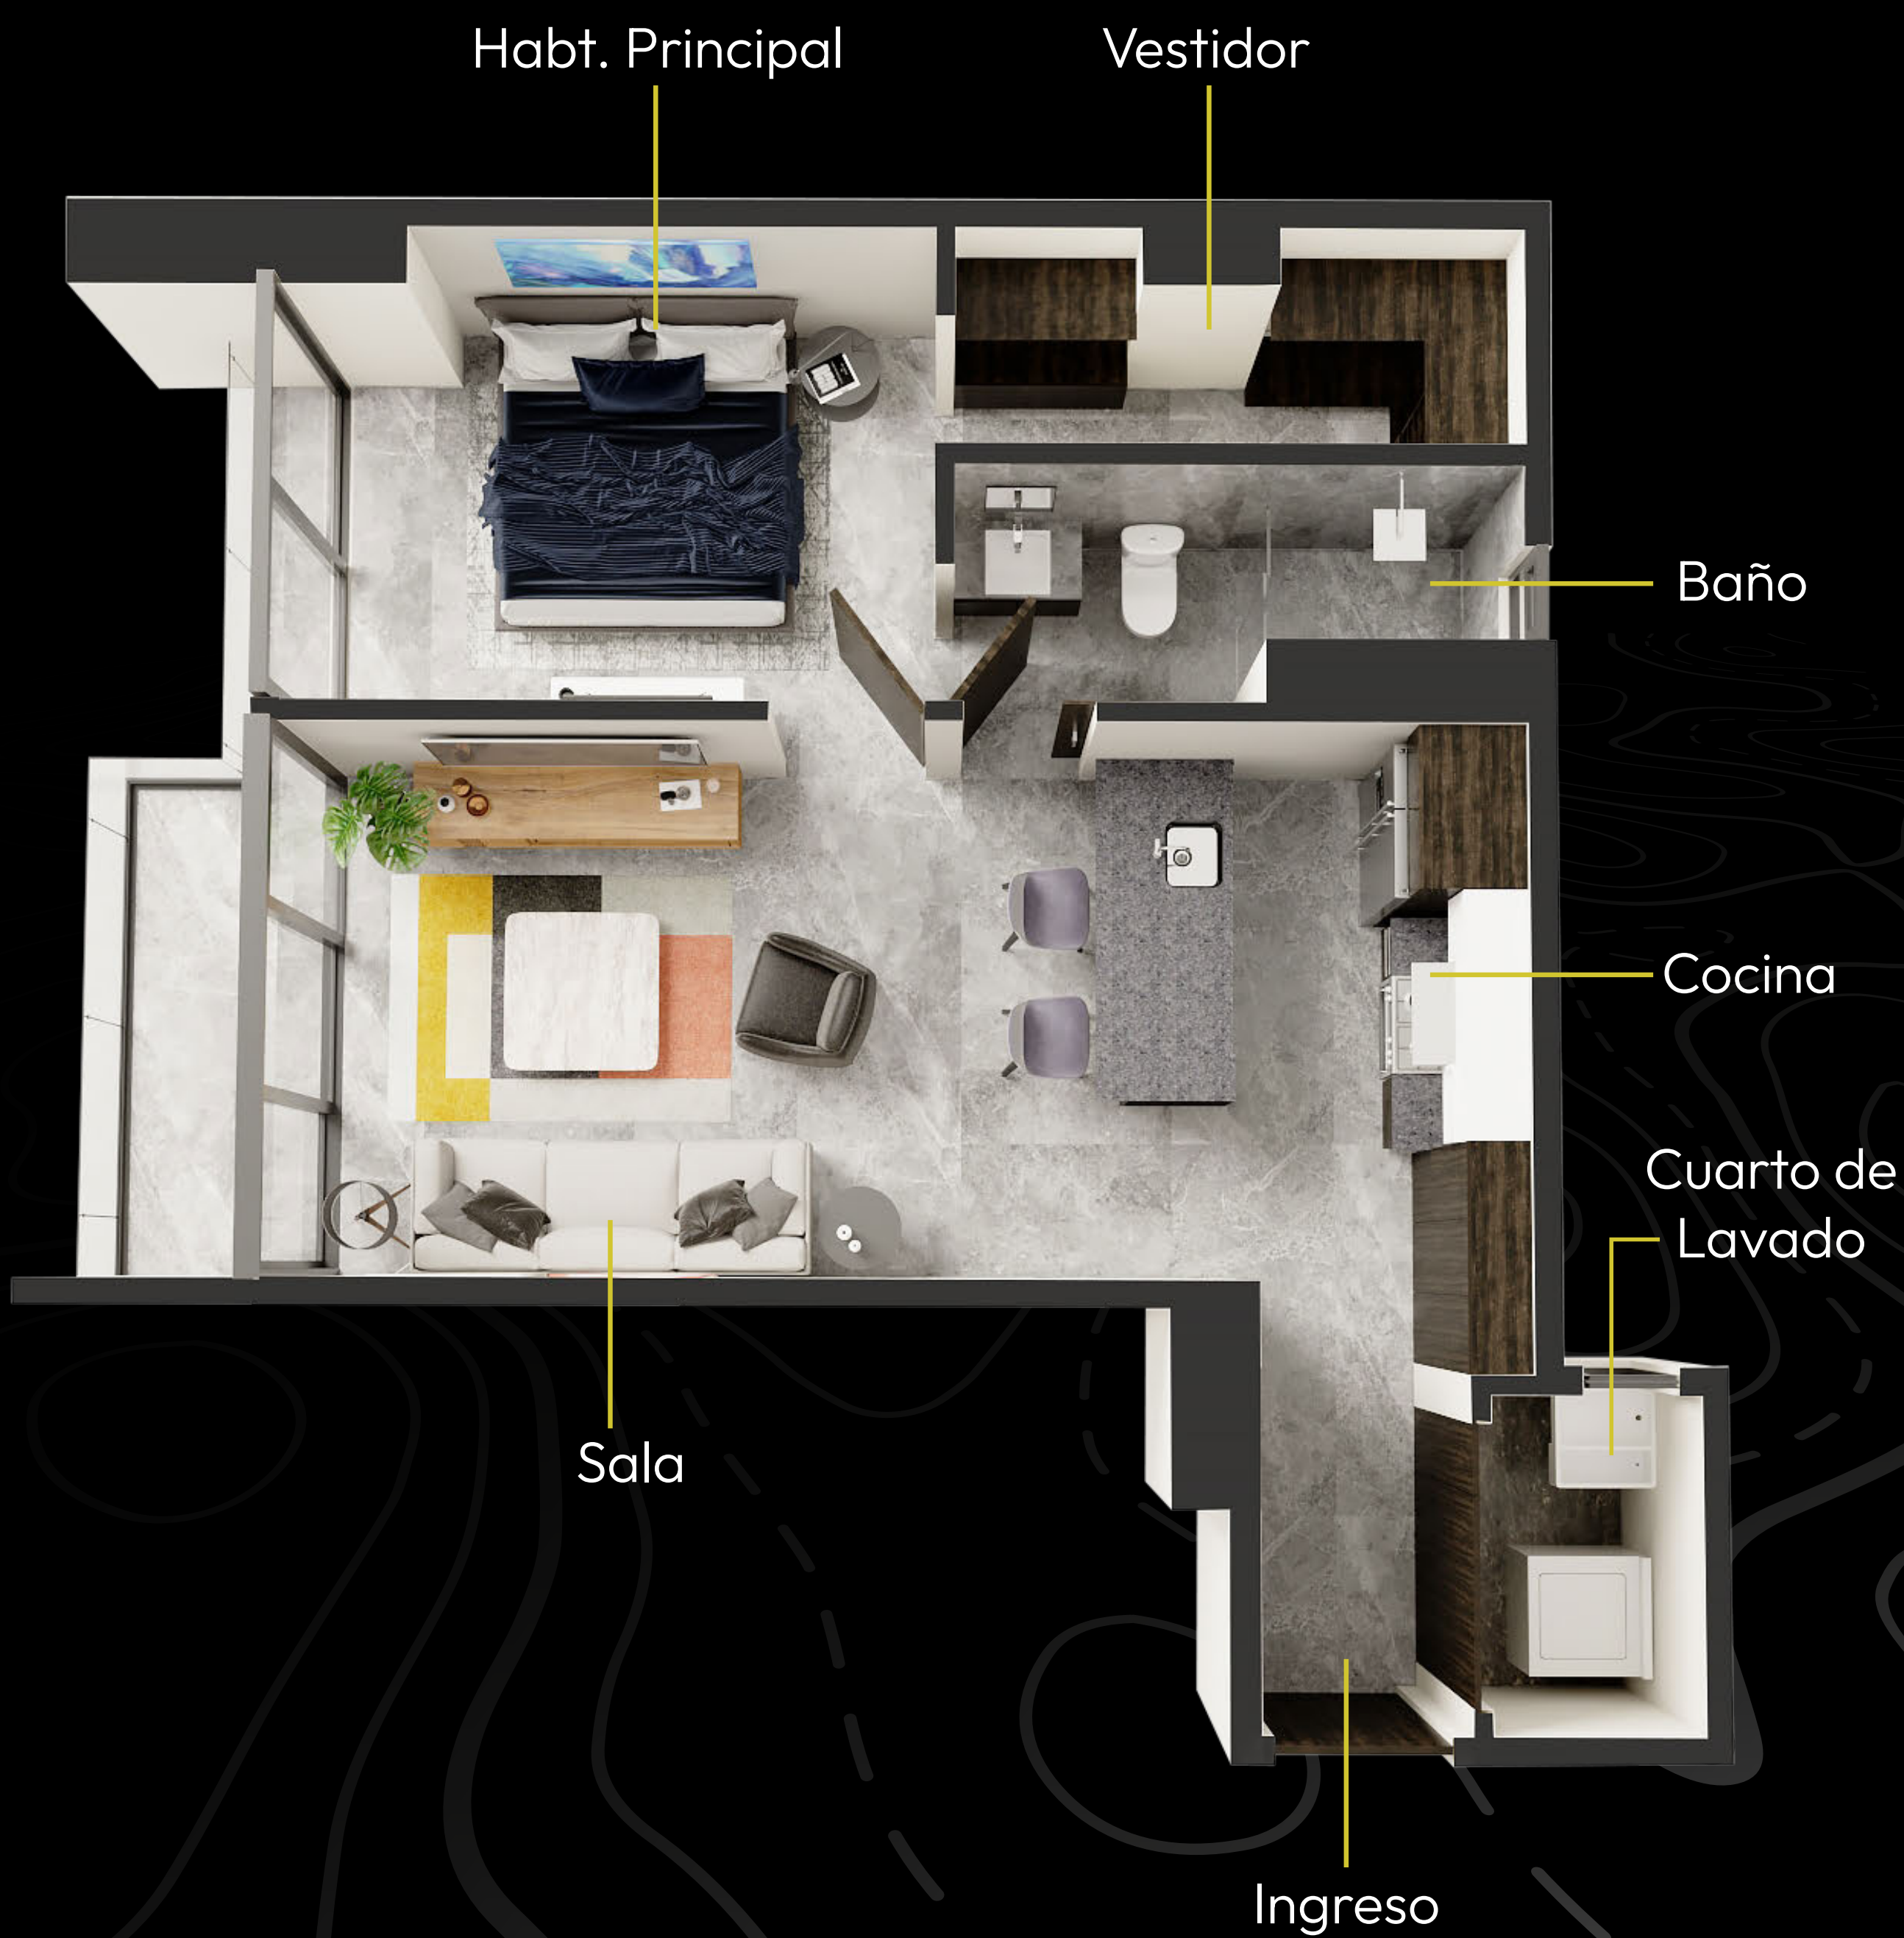

Lobby de acceso controlado

Seguridad 24/7

TU DEPA CON

MÁRMOL

ELEGANCIA NATURAL

MODELLOS

Departamentos de **1, 2 y 3 recámaras**
en el corazón de Zona Minerva

EL LUJO DE ELEGIR

Eros

60 m²

1 Habitación

Apolo

66 m²

2 Habitaciones

Cronos

74 m²

2 Habitaciones

Ares

85 m²

2 Habitaciones
Vista panorámica

VERTICAL LUXURY
LUXIA[®]
JUSTO SIERRA

AGENDA TU VISITA Y CONOCE
LUXIA JUSTO SIERRA

AV. JUAN PALOMAR Y ARIAS 127

L - D 10:00 A.M. - 7:00 P.M.